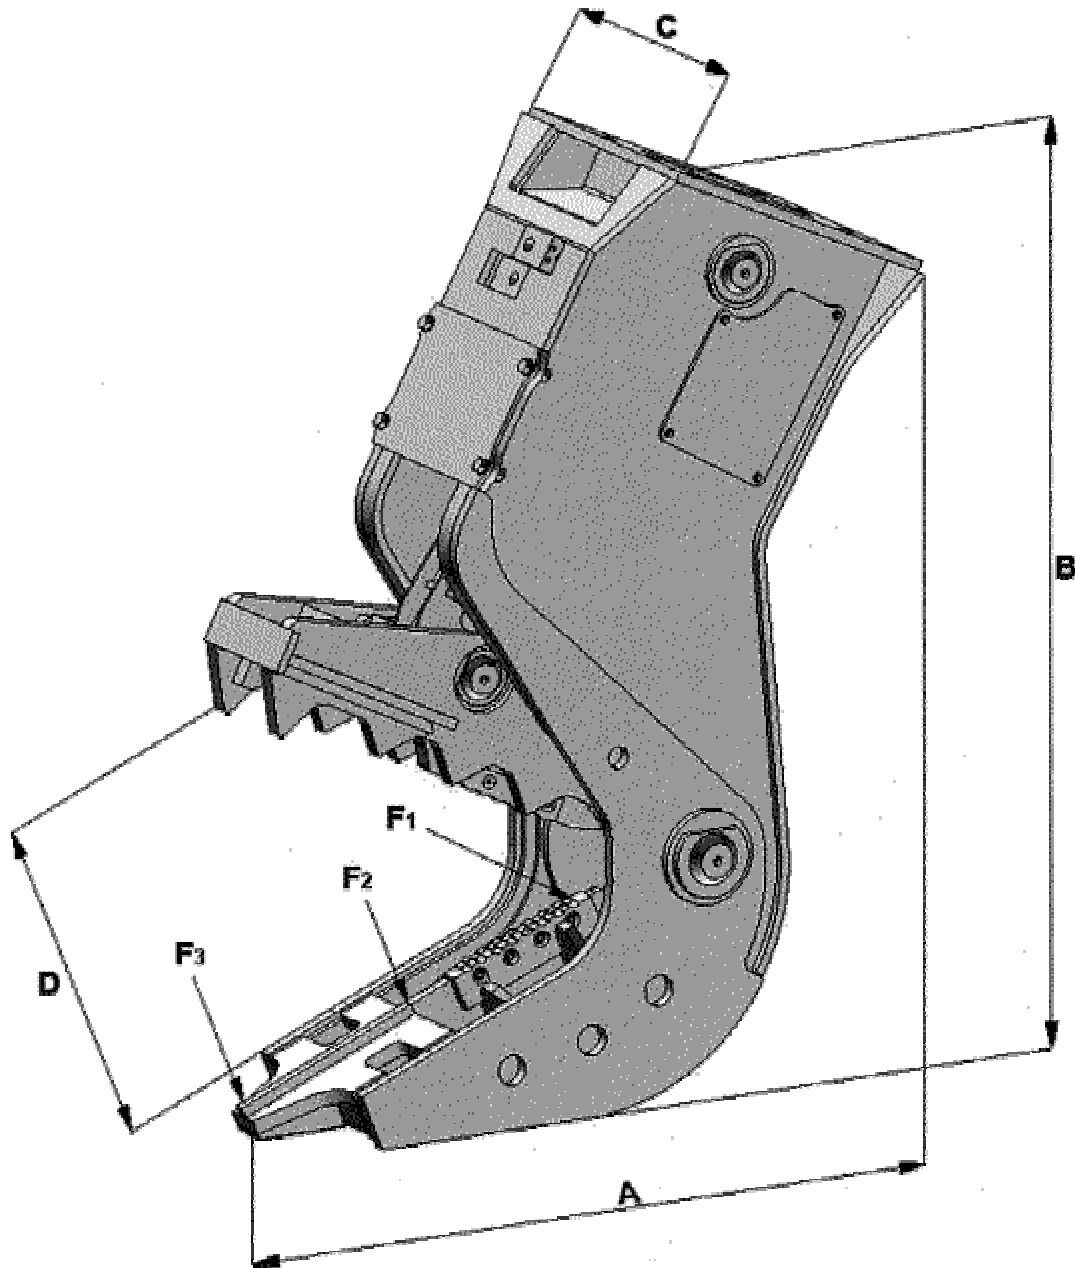

XP- Pulveriserare

SMCs pulveriserare ett klassiskt verktyg vid stationär betongdemolering. Används på flera återvinningsstationer i Sverige. XP, har en erkänd status bland pulveriserare för att vara stabil, pålitlig och kraftfull. XP serien finns i 4 modeller i vikt klasserna 1100 till 3360 kg.

Modell		XP-12	XP-18PWS	XP-22PWS	XP-30PWS
A	mm	1274	1650	1765	1941
B	mm	1809	2180	2313	2625
C	mm	420	650	650	720
D	mm	601	903	1017	1188
F1	ton	151	235	270	290
F2	ton	86	120	137	170
F3	ton	65	72	94	112
Open/Close Flow	l./min	100 / 150	180 / 230	250 / 300	300 / 400
Open/Close Pressure	bar	320	320	320	320
Weight	kg	1100	1850	2400	3360
Excav. Weight	ton	12 / 18	18 / 28	22 / 35	35 / 50